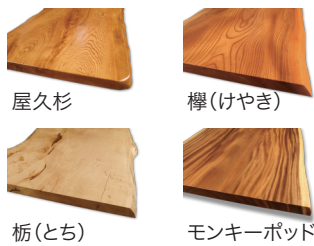

取り扱い家具インテリア

・ソファ各種・ダイニングセット・無垢一枚天板・ベッド・マットレス
・TVボード・収納家具・筆筒・ドレッサー・食器棚・書斎デスク
・ワークチェア・学習デスク・二段ベッド・カーテン・照明・絨毯など

匠大塚オリジナルマットレスARTISやTVCMで話題の電動リクライニングベッド「パラマウントベッド」を含むさまざまな有名メーカーの寝心地をご体感いただけます。（写真は春日部本店ベッドコーナー）

選べる寝心地 **ARTIS** アーティス シリーズ 

ARTIS シリーズ
シングルサイズ
(税込) 57,200円～

無垢一枚天板

Solid Wood

春日部本店

池袋東武店

人気の無垢天板を各店舗で展示販売

屋久杉や樺(けやき)の希少銘木をはじめ、ウォールナットや栃(とち)など、様々な種類を展示しています。ぜひお気に入りの一枚を見つけてください！
※天板用の脚は別売りです。(組み合わせは選べます)